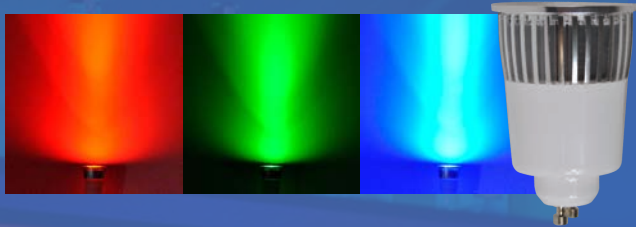

LED Spot 5W RGB GU10 230V AC  
incl. IR afstandsbediening

Type	: 5W GU10
Ingangsspanning	: 230V AC
Kleurtemperatuur	: RGB
Openingshoek	: 45°
Dimbaar	: Ja
Merk LED chip	: Epistar
Levensduur	: 40.000 uur
Afmetingen	: 50x95mm (ØxH)
IP-normering	: IP20 (binnen)
Garantie	: 2 Jaar

Los verkrijgbaar RVS Inbouwringen:  
rond en vierkant

LED Spot 5W 12V RGB GU10 230V AC  
**Doorlusbaar**

Type	: 5W GU10
Ingangsspanning	: 230V AC
Kleurtemperatuur	: RGB
Openingshoek	: 45°
Dimbaar	: Ja
Merk LED chip	: Epistar
Levensduur	: 40.000 uur
Afmetingen	: 50x95mm (ØxH)
IP-normering	: IP20 (binnen)
Garantie	: 2 Jaar

Los verkrijgbaar RVS Inbouwringen:  
rond en vierkant

LED Spot 5W RGB E27 230V AC  
incl. IR afstandsbediening

Type	: 5W E27
Ingangsspanning	: 230V AC
Kleurtemperatuur	: RGB
Openingshoek	: 45°
Dimbaar	: Ja
Merk LED chip	: Epistar
Levensduur	: 40.000 uur
Afmetingen	: 50x95mm (ØxH)
IP-normering	: IP20 (binnen)
Garantie	: 2 Jaar

Los verkrijgbaar RVS Inbouwringen:  
rond en vierkant

LED Spot 5W RGB MR16 12V  
incl. IR afstandsbediening

Type	: 5W MR16
Ingangsspanning	: 12V AC/DC
Kleurtemperatuur	: RGB
Openingshoek	: 45°
Dimbaar	: Ja
Merk LED chip	: Epistar
Levensduur	: 40.000 uur
Afmetingen	: 50x55mm (ØxH)
IP-normering	: IP20 (binnen)
Garantie	: 2 Jaar