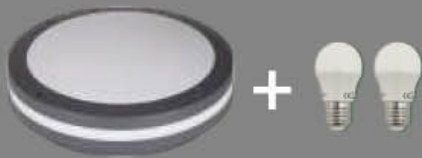

## Bulkhead Avenue

2 x E27 Fitting IP54 Ø300mm

1 x Bulkhead Avenue, inclusief lampen  
2 x Bulkhead Avenue, inclusief lampen  
6 x Bulkhead Avenue, inclusief lampen

| Prijs   | Item              |
|---------|-------------------|
| € 22,50 | 1002249 + 1000365 |
| € 21,38 | 1002249 + 1000365 |
| € 20,31 | 1002249 + 1000365 |