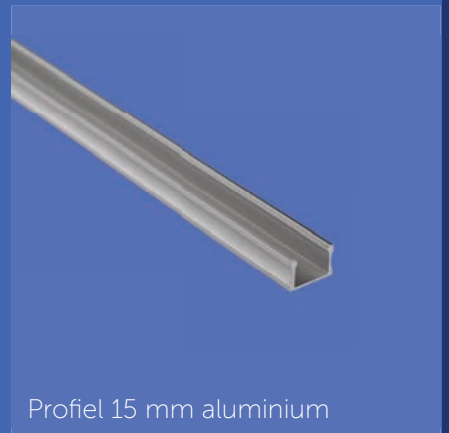

Zilverenberg 37A
5234 GL
's-Hertogenbosch
The Netherlands

T: +31(0)73 6 89 57 99
E: info@led-flatlight.eu
I: www.led-flatlight.eu

LED Profielen

- Aluminium Profiel 7mm aluminium/wit
- 2000 x 17,5 x 7mm (lxbxh)
- Geschikt voor led strips.
- Opbouw profiel (indoor)
- Leverbaar met frosted of transparante cover.
- Toepassing keuken, trap, meubilair, lambrisering, vloer, muur, plafond en interieur.
- Leverbaar met end cups en montagebeugels.
- Geanodiseerd aluminium en UV resistent.

- Aluminium Profiel 15mm
- 2000 x 17,5 x 15mm (lxbxh)
- Geschikt voor led strips en high power leds.
- Opbouw profiel (indoor)
- Leverbaar met frosted of transparante cover.
- Toepassing keuken, trap, meubilair, lambrisering, vloer, muur, plafond en interieur.
- Leverbaar met end cups en montagebeugels.
- Geanodiseerd aluminium en UV resistent.

- Aluminium Profiel 15mm aluminium
- 2000 x 22,5 x 15 mm (lxbxh)
- Geschikt voor led strips
- Opbouw profiel (indoor)
- Leverbaar met frosted of transparante cover.
- Toepassing keuken, trap, meubilair, lambrisering, vloer, muur, plafond en interieur.
- Leverbaar met end cups.
- Geanodiseerd aluminium en UV resistent.

Profiel met frosted cover

Profiel 7 mm aluminium

Profiel 7 mm wit

Profiel 15 mm aluminium

- Ook beschikbaar:
- Verzonken profielen
 - Trap profielen
 - Hoek profielen
 - Muur profielen
 - Profiel rond
 - Inbouw profielen
 - Opbouw profielen