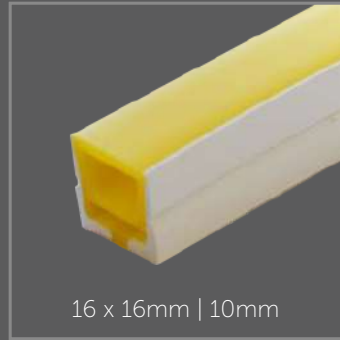

“ Flexibele LED Neon verlichting ”

Dé nieuwe generatie Flexibele LED Neon verlichting

LED
NEON
12/24V

Wat is LED Neon Flex?

Het is de conventionele neon in een LED variant. De LED Neon flex is een PVC/siliconen omhulsel waarin een LED Strip is verwerkt. Deze omhulsels zijn in allerlei soorten en maten verkrijgbaar. Alle lichtkleuren zijn mogelijk, aangezien elke gewenste LED Strip toegepast kan worden (afhankelijk van afmeting van de behuizing).

Er is veel meer mogelijk met Neon LED dan alleen letters/logo's. Ook uiterst geschikt voor een mooie strakke contourlijn, bijvoorbeeld aan de buitekant van een pand/gebouw.

Brackets/Bevestigingsclips

Hier onder een aantal voorbeelden van hoe je de Neon LED kan bevestigen. Plastic clips zijn ook verkrijgbaar.

↖
Onze buigbare
variant verkrijgbaar
voor verschillende
Neon LED behuizingen

↖
Ook verkrijgbaar
in langere lengtes

Belangrijke kenmerken LED Neon

- 12V of 24V
- Extra lange levensduur
- Flexibel/buigbaar
- Geschikt voor buitengebruik
- Geschikt voor alle LED Strips zelfs RGB, RGBW, RGB&CCT
- De LED Neon is niet meer van glas, maar PVC/siliconen
- Leverbaar in allerlei soorten & maten
- Dankzij de behuizing krijg je een super egale lichtlijn
- Verschillende bevestigingsclips verkrijgbaar
- De LED Strip is goed beschermd dankzij de behuizing

Size neon casing | The maximum size LED Strip | Type of cover

Size neon casing | The maximum size LED Strip | Type of cover

Size neon casing | The maximum size LED Strip | Type of cover

De LED Neon Flex kan bevestigd worden door middel van bevestigingsclips, maar kan ook in aluminium profielen geplaatst worden. Er zijn zelfs buigbare bevestigingsmogelijkheden.