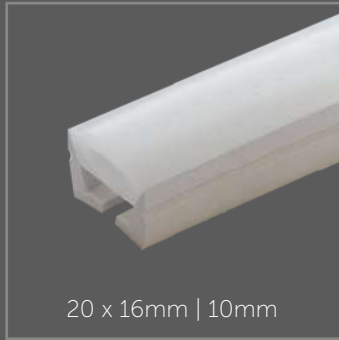

“ Flexibele LED Neon verlichting ”

Dé nieuwe generatie Flexibele LED Neon verlichting

LED
NEON
12/24V

Wat is LED Neon Flex?

Het is de conventionele neon in een LED variant. De LED Neon flex is een PVC/siliconen omhulsel waarin een LED Strip is verwerkt. Deze omhulsels zijn in allerlei soorten en maten verkrijgbaar. Alle lichtkleuren zijn mogelijk, aangezien elke gewenste LED Strip toegepast kan worden (afhankelijk van afmeting van de behuizing).

Er is veel meer mogelijk met Neon LED dan alleen letters/logo's. Ook uiterst geschikt voor een mooie strakke contourlijn, bijvoorbeeld aan de buitekant van een pand/gebouw.

Brackets/Bevestigingsclips

Hier onder een aantal voorbeelden van hoe je de Neon LED kan bevestigen. Plastic clips zijn ook verkrijgbaar.

↖
Onze buigbare
variant verkrijgbaar
voor verschillende
Neon LED behuizingen

↖
Ook verkrijgbaar
in langere lengtes

Belangrijke kenmerken LED Neon

- 12V of 24V
- Extra lange levensduur
- Flexibel/buigbaar
- Geschikt voor buitengebruik
- Geschikt voor alle LED Strips zelfs RGB, RGBW, RGB&CCT
- De LED Neon is niet meer van glas, maar PVC/siliconen
- Leverbaar in allerlei soorten & maten
- Dankzij de behuizing krijg je een super egale lichtlijn
- Verschillende bevestigingsclips verkrijgbaar
- De LED Strip is goed beschermd dankzij de behuizing

Size neon casing | The maximum size LED Strip | Type of cover

Size neon casing | The maximum size LED Strip | Type of cover

Size neon casing | The maximum size LED Strip | Type of cover

De LED Neon Flex kan bevestigd worden door middel van bevestigingsclips, maar kan ook in aluminium profielen geplaatst worden. Er zijn zelfs buigbare bevestigingsmogelijkheden.