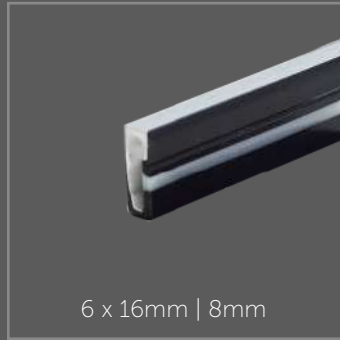

Er is veel meer mogelijk met Neon LED dan alleen letters/logo's. Ook uiterst geschikt voor een mooie strakke contourlijn, bijvoorbeeld aan de buitekant van een pand/gebouw.

Brackets/Bevestigingsclips

Hier onder een aantal voorbeelden van hoe je de Neon LED kan bevestigen. Plastic clips zijn ook verkrijgbaar.

↖
Onze buigbare
variant verkrijgbaar
voor verschillende
Neon LED behuizingen

↖
Ook verkrijgbaar
in langere lengtes

Belangrijke kenmerken LED Neon

- 12V of 24V
- Extra lange levensduur
- Flexibel/buigbaar
- Geschikt voor buitengebruik
- Geschikt voor alle LED Strips zelfs RGB, RGBW, RGB&CCT
- De LED Neon is niet meer van glas, maar PVC/siliconen
- Leverbaar in allerlei soorten & maten
- Dankzij de behuizing krijg je een super egale lichtlijn
- Verschillende bevestigingsclips verkrijgbaar
- De LED Strip is goed beschermd dankzij de behuizing

Kom gerust langs om de neon LED Producten te bekijken in onze showroom, we kunnen ook op locatie langs komen om onze producten te introduceren, neem gerust contact met ons op voor eventuele vragen.

Size neon casing | The maximum size LED Strip | Type of cover

Size neon casing | The maximum size LED Strip | Type of cover

Size neon casing | The maximum size LED Strip | Type of cover

Size neon casing | The maximum size LED Strip | Type of cover

De LED Neon Flex kan bevestigd worden door middel van bevestigingsclips, maar kan ook in aluminium profielen geplaatst worden. Er zijn zelfs buigbare bevestigingsmogelijkheden.