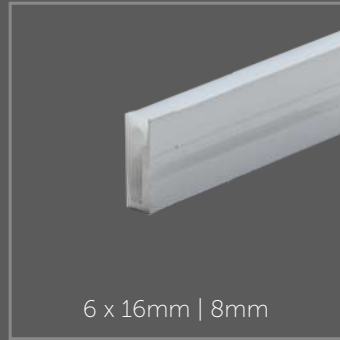

“ Flexibele LED Neon verlichting ”

Dé nieuwe generatie Flexibele LED Neon verlichting

LED
NEON
12/24V

Wat is LED Neon Flex?

Het is de conventionele neon in een LED variant. De LED Neon flex is een PVC/siliconen omhulsel waarin een LED Strip is verwerkt. Deze omhulsels zijn in allerlei soorten en maten verkrijgbaar. Alle lichtkleuren zijn mogelijk, aangezien elke gewenste LED Strip toegepast kan worden (afhankelijk van afmeting van de behuizing).

Er is veel meer mogelijk met Neon LED dan alleen letters/logo's. Ook uiterst geschikt voor een mooie strakke contourlijn, bijvoorbeeld aan de buitekant van een pand/gebouw.

Brackets/Bevestigingsclips

Hier onder een aantal voorbeelden van hoe je de Neon LED kan bevestigen. Plastic clips zijn ook verkrijgbaar.

Kom gerust langs om de neon LED Producten te bekijken in onze showroom, we kunnen ook op locatie langs komen om onze producten te introduceren, neem gerust contact met ons op voor eventuele vragen.

Size neon casing | The maximum size LED Strip | Type of cover

Size neon casing | The maximum size LED Strip | Type of cover

Size neon casing | The maximum size LED Strip | Type of cover

Size neon casing | The maximum size LED Strip | Type of cover

De LED Neon Flex kan bevestigd worden door middel van bevestigingsclips, maar kan ook in aluminium profielen geplaatst worden. Er zijn zelfs buigbare bevestigingsmogelijkheden.