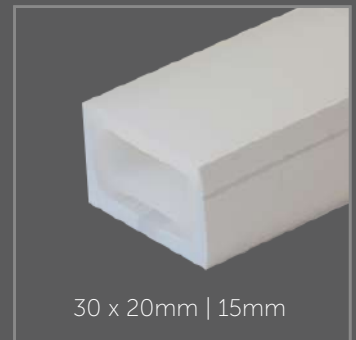

Size neon casing | The maximum size LED Strip | Type of cover