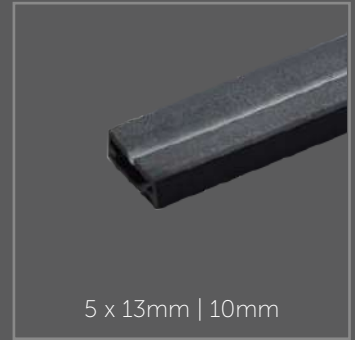

Er is veel meer mogelijk met Neon LED dan alleen letters/logo's. Ook uiterst geschikt voor een mooie strakke contourlijn, bijvoorbeeld aan de buitekant van een pand/gebouw.

Brackets/Bevestigingsclips

Hier onder een aantal voorbeelden van hoe je de Neon LED kan bevestigen. Plastic clips zijn ook verkrijgbaar.

↖
Onze buigbare
variant verkrijgbaar
voor verschillende
Neon LED behuizingen

↖
Ook verkrijgbaar
in langere lengtes

Belangrijke kenmerken LED Neon

- 12V of 24V
- Extra lange levensduur
- Flexibel/buigbaar
- Geschikt voor buitengebruik
- Geschikt voor alle LED Strips zelfs RGB, RGBW, RGB&CCT
- De LED Neon is niet meer van glas, maar PVC/siliconen
- Leverbaar in allerlei soorten & maten
- Dankzij de behuizing krijg je een super egale lichtlijn
- Verschillende bevestigingsclips verkrijgbaar
- De LED Strip is goed beschermd dankzij de behuizing

Kom gerust langs om de neon LED Producten te bekijken in onze showroom, we kunnen ook op locatie langs komen om onze producten te introduceren, neem gerust contact met ons op voor eventuele vragen.

Size neon casing | The maximum size LED Strip | Type of cover

Size neon casing | The maximum size LED Strip | Type of cover

Size neon casing | The maximum size LED Strip | Type of cover

Size neon casing | The maximum size LED Strip | Type of cover

De LED Neon Flex kan bevestigd worden door middel van bevestigingsclips, maar kan ook in aluminium profielen geplaatst worden. Er zijn zelfs buigbare bevestigingsmogelijkheden.