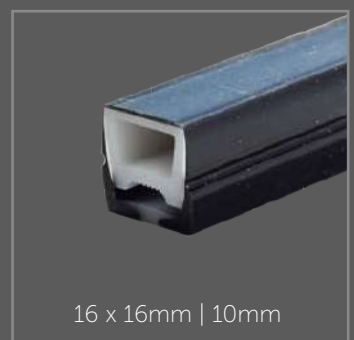

Er is veel meer mogelijk met Neon LED dan alleen letters/logo's. Ook uiterst geschikt voor een mooie strakke contourlijn, bijvoorbeeld aan de buitekant van een pand/gebouw.

Brackets/Bevestigingsclips

Hier onder een aantal voorbeelden van hoe je de Neon LED kan bevestigen. Plastic clips zijn ook verkrijgbaar.

↖
Onze buigbare
variant verkrijgbaar
voor verschillende
Neon LED behuizingen

↖
Ook verkrijgbaar
in langere lengtes

Belangrijke kenmerken LED Neon

- 12V of 24V
- Extra lange levensduur
- Flexibel/buigbaar
- Geschikt voor buitengebruik
- Geschikt voor alle LED Strips zelfs RGB, RGBW, RGB&CCT
- De LED Neon is niet meer van glas, maar PVC/siliconen
- Leverbaar in allerlei soorten & maten
- Dankzij de behuizing krijg je een super egale lichtlijn
- Verschillende bevestigingsclips verkrijgbaar
- De LED Strip is goed beschermd dankzij de behuizing

Kom gerust langs om de neon LED Producten te bekijken in onze showroom, we kunnen ook op locatie langs komen om onze producten te introduceren, neem gerust contact met ons op voor eventuele vragen.

Size neon casing | The maximum size LED Strip | Type of cover

Size neon casing | The maximum size LED Strip | Type of cover

Size neon casing | The maximum size LED Strip | Type of cover

Size neon casing | The maximum size LED Strip | Type of cover

De LED Neon Flex kan bevestigd worden door middel van bevestigingsclips, maar kan ook in aluminium profielen geplaatst worden. Er zijn zelfs buigbare bevestigingsmogelijkheden.