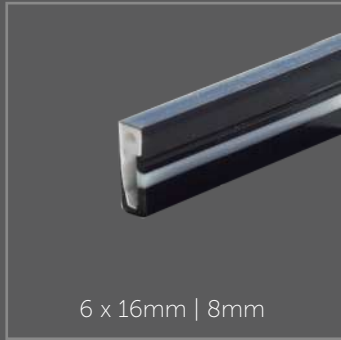

Er is veel meer mogelijk met Neon LED dan alleen letters/logo's. Ook uiterst geschikt voor een mooie strakke contourlijn, bijvoorbeeld aan de buitekant van een pand/gebouw.

Brackets/Bevestigingsclips

Hier onder een aantal voorbeelden van hoe je de Neon LED kan bevestigen. Plastic clips zijn ook verkrijgbaar.

↖
Onze buigbare
variant verkrijgbaar
voor verschillende
Neon LED behuizingen

↖
Ook verkrijgbaar
in langere lengtes

Belangrijke kenmerken LED Neon

- 12V of 24V
- Extra lange levensduur
- Flexibel/buigbaar
- Geschikt voor buitengebruik
- Geschikt voor alle LED Strips zelfs RGB, RGBW, RGB&CCT
- De LED Neon is niet meer van glas, maar PVC/siliconen
- Leverbaar in allerlei soorten & maten
- Dankzij de behuizing krijg je een super egale lichtlijn
- Verschillende bevestigingsclips verkrijgbaar
- De LED Strip is goed beschermd dankzij de behuizing

Kom gerust langs om de neon LED Producten te bekijken in onze showroom, we kunnen ook op locatie langs komen om onze producten te introduceren, neem gerust contact met ons op voor eventuele vragen.

Size neon casing | The maximum size LED Strip | Type of cover

Size neon casing | The maximum size LED Strip | Type of cover

Size neon casing | The maximum size LED Strip | Type of cover

Size neon casing | The maximum size LED Strip | Type of cover

De LED Neon Flex kan bevestigd worden door middel van bevestigingsclips, maar kan ook in aluminium profielen geplaatst worden. Er zijn zelfs buigbare bevestigingsmogelijkheden.