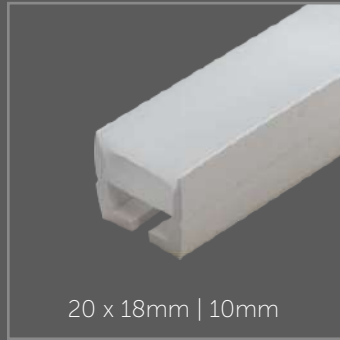

Er is veel meer mogelijk met Neon LED dan alleen letters/logo's. Ook uiterst geschikt voor een mooie strakke contourlijn, bijvoorbeeld aan de buitekant van een pand/gebouw.

Brackets/Bevestigingsclips

Hier onder een aantal voorbeelden van hoe je de Neon LED kan bevestigen. Plastic clips zijn ook verkrijgbaar.

↖
Onze buigbare
variant verkrijgbaar
voor verschillende
Neon LED behuizingen

↖
Ook verkrijgbaar
in langere lengtes

Belangrijke kenmerken LED Neon

- 12V of 24V
- Extra lange levensduur
- Flexibel/buigbaar
- Geschikt voor buitengebruik
- Geschikt voor alle LED Strips zelfs RGB, RGBW, RGB&CCT
- De LED Neon is niet meer van glas, maar PVC/siliconen
- Leverbaar in allerlei soorten & maten
- Dankzij de behuizing krijg je een super egale lichtlijn
- Verschillende bevestigingsclips verkrijgbaar
- De LED Strip is goed beschermd dankzij de behuizing

Kom gerust langs om de neon LED Producten te bekijken in onze showroom, we kunnen ook op locatie langs komen om onze producten te introduceren, neem gerust contact met ons op voor eventuele vragen.

Size neon casing | The maximum size LED Strip | Type of cover

Size neon casing | The maximum size LED Strip | Type of cover

Size neon casing | The maximum size LED Strip | Type of cover

Size neon casing | The maximum size LED Strip | Type of cover

De LED Neon Flex kan bevestigd worden door middel van bevestigingsclips, maar kan ook in aluminium profielen geplaatst worden. Er zijn zelfs buigbare bevestigingsmogelijkheden.