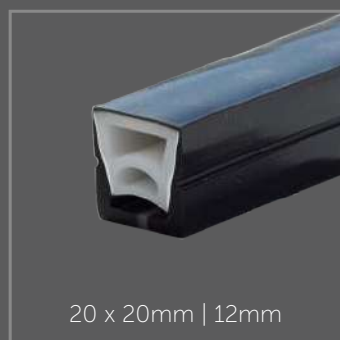

Er is veel meer mogelijk met Neon LED dan alleen letters/logo's. Ook uiterst geschikt voor een mooie strakke contourlijn, bijvoorbeeld aan de buitekant van een pand/gebouw.

Brackets/Bevestigingsclips

Hier onder een aantal voorbeelden van hoe je de Neon LED kan bevestigen. Plastic clips zijn ook verkrijgbaar.

↖
Onze buigbare
variant verkrijgbaar
voor verschillende
Neon LED behuizingen

↖
Ook verkrijgbaar
in langere lengtes

Belangrijke kenmerken LED Neon

- 12V of 24V
- Extra lange levensduur
- Flexibel/buigbaar
- Geschikt voor buitengebruik
- Geschikt voor alle LED Strips zelfs RGB, RGBW, RGB&CCT
- De LED Neon is niet meer van glas, maar PVC/siliconen
- Leverbaar in allerlei soorten & maten
- Dankzij de behuizing krijg je een super egale lichtlijn
- Verschillende bevestigingsclips verkrijgbaar
- De LED Strip is goed beschermd dankzij de behuizing

Kom gerust langs om de neon LED Producten te bekijken in onze showroom, we kunnen ook op locatie langs komen om onze producten te introduceren, neem gerust contact met ons op voor eventuele vragen.

Size neon casing | The maximum size LED Strip | Type of cover

Size neon casing | The maximum size LED Strip | Type of cover

Size neon casing | The maximum size LED Strip | Type of cover

Size neon casing | The maximum size LED Strip | Type of cover

De LED Neon Flex kan bevestigd worden door middel van bevestigingsclips, maar kan ook in aluminium profielen geplaatst worden. Er zijn zelfs buigbare bevestigingsmogelijkheden.