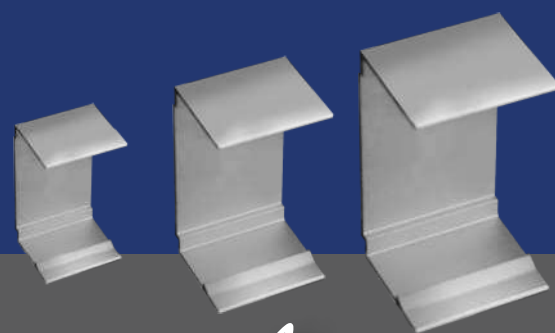

“ Flexibele LED Neon verlichting ”

Dé nieuwe generatie Flexibele LED Neon verlichting

LED
NEON
12/24V

Wat is LED Neon Flex?

Het is de conventionele neon in een LED variant. De LED Neon flex is een PVC/siliconen omhulsel waarin een LED Strip is verwerkt. Deze omhulsels zijn in allerlei soorten en maten verkrijgbaar. Alle lichtkleuren zijn mogelijk, aangezien elke gewenste LED Strip toegepast kan worden (afhankelijk van afmeting van de behuizing).

Er is veel meer mogelijk met Neon LED dan alleen letters/logo's. Ook uiterst geschikt voor een mooie strakke contourlijn, bijvoorbeeld aan de buitekant van een pand/gebouw.

Brackets/Bevestigingsclips

Hier onder een aantal voorbeelden van hoe je de Neon LED kan bevestigen. Plastic clips zijn ook verkrijgbaar.

↖
Onze buigbare
variant verkrijgbaar
voor verschillende
Neon LED behuizingen

↖
Ook verkrijgbaar
in langere lengtes

Belangrijke kenmerken LED Neon

- 12V of 24V
- Extra lange levensduur
- Flexibel/buigbaar
- Geschikt voor buitengebruik
- Geschikt voor alle LED Strips zelfs RGB, RGBW, RGB&CCT
- De LED Neon is niet meer van glas, maar PVC/siliconen
- Leverbaar in allerlei soorten & maten
- Dankzij de behuizing krijg je een super egale lichtlijn
- Verschillende bevestigingsclips verkrijgbaar
- De LED Strip is goed beschermd dankzij de behuizing

Size neon casing | The maximum size LED Strip | Type of cover

Size neon casing | The maximum size LED Strip | Type of cover

Size neon casing | The maximum size LED Strip | Type of cover

De LED Neon Flex kan bevestigd worden door middel van bevestigingsclips, maar kan ook in aluminium profielen geplaatst worden. Er zijn zelfs buigbare bevestigingsmogelijkheden.