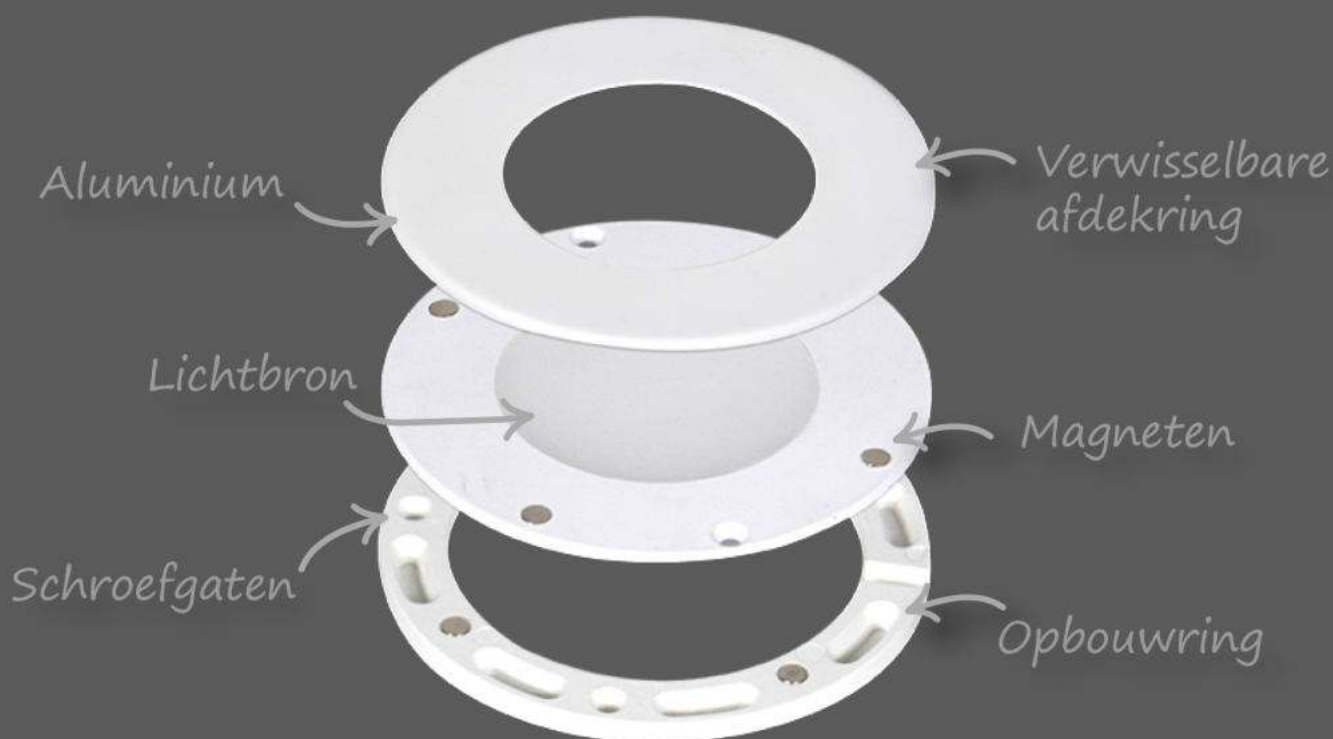

Ultra platte LED puck spots

Onze multifunctionele Puck spot heeft een opbouwhoogte van slechts 6,5mm en een inbouwhoogte van 3,3mm. De spot is dus ideaal voor toepassingen waar weinig ruimte is. De Puck spots zijn makkelijk en efficiënt te installeren d.m.v. magneten. Vanwege de magneten in de spot, is de afdekking van de spot te verwisselen met een andere kleur ring. Daarnaast worden de spots compleet plug & play geleverd en zijn de spots op verschillende manieren dimbaar.

De drie onderdelen

De Puck spot bestaat uit de volgende drie onderdelen: afdekking, lichtbron en de opbouwring. Deze drie onderdelen worden standaard meegeleverd. Wanneer de spot als opbouwspot gebruikt wordt, kan de opbouwring makkelijk tegen een oppervlak geschroefd worden door de schroefgaten in de ring. De lichtbron en afdekking klikken makkelijk op de opbouwring door de magneten. Indien u de Puck spot als inbouwspot wilt gebruiken, laat u de opbouwring weg.

12 Volt
Magnetisch
Puck Spot

Verschillende soorten

De Puck spot is verkrijgbaar in drie verschillende varianten: compleet wit, zwart of nikkel. Bij deze varianten zijn de afdekring en de opbouwring dezelfde kleur en vormt dit één geheel. Naast deze varianten hebben we de losse verwisselbare afdekringen in verschillende kleuren: mat zilver, nikkel, goud en zwart.

Voor een makkelijke plug & play installatie hebben wij de volgende accessoires: verlengkabels en verdeelblokjes. De verlengkabels zijn in 1, 2 en 3 meter beschikbaar. Deze kabels kunnen makkelijk d.m.v. klikconnectoren in elkaar geklikt worden en zo hoeft er niet gesoldeerd te worden. De verdeelblokjes zorgen ervoor dat de kabels van meerdere spots in één verdeelblokje kunnen, waardoor er vervolgens maar één kabel naar de driver loopt.